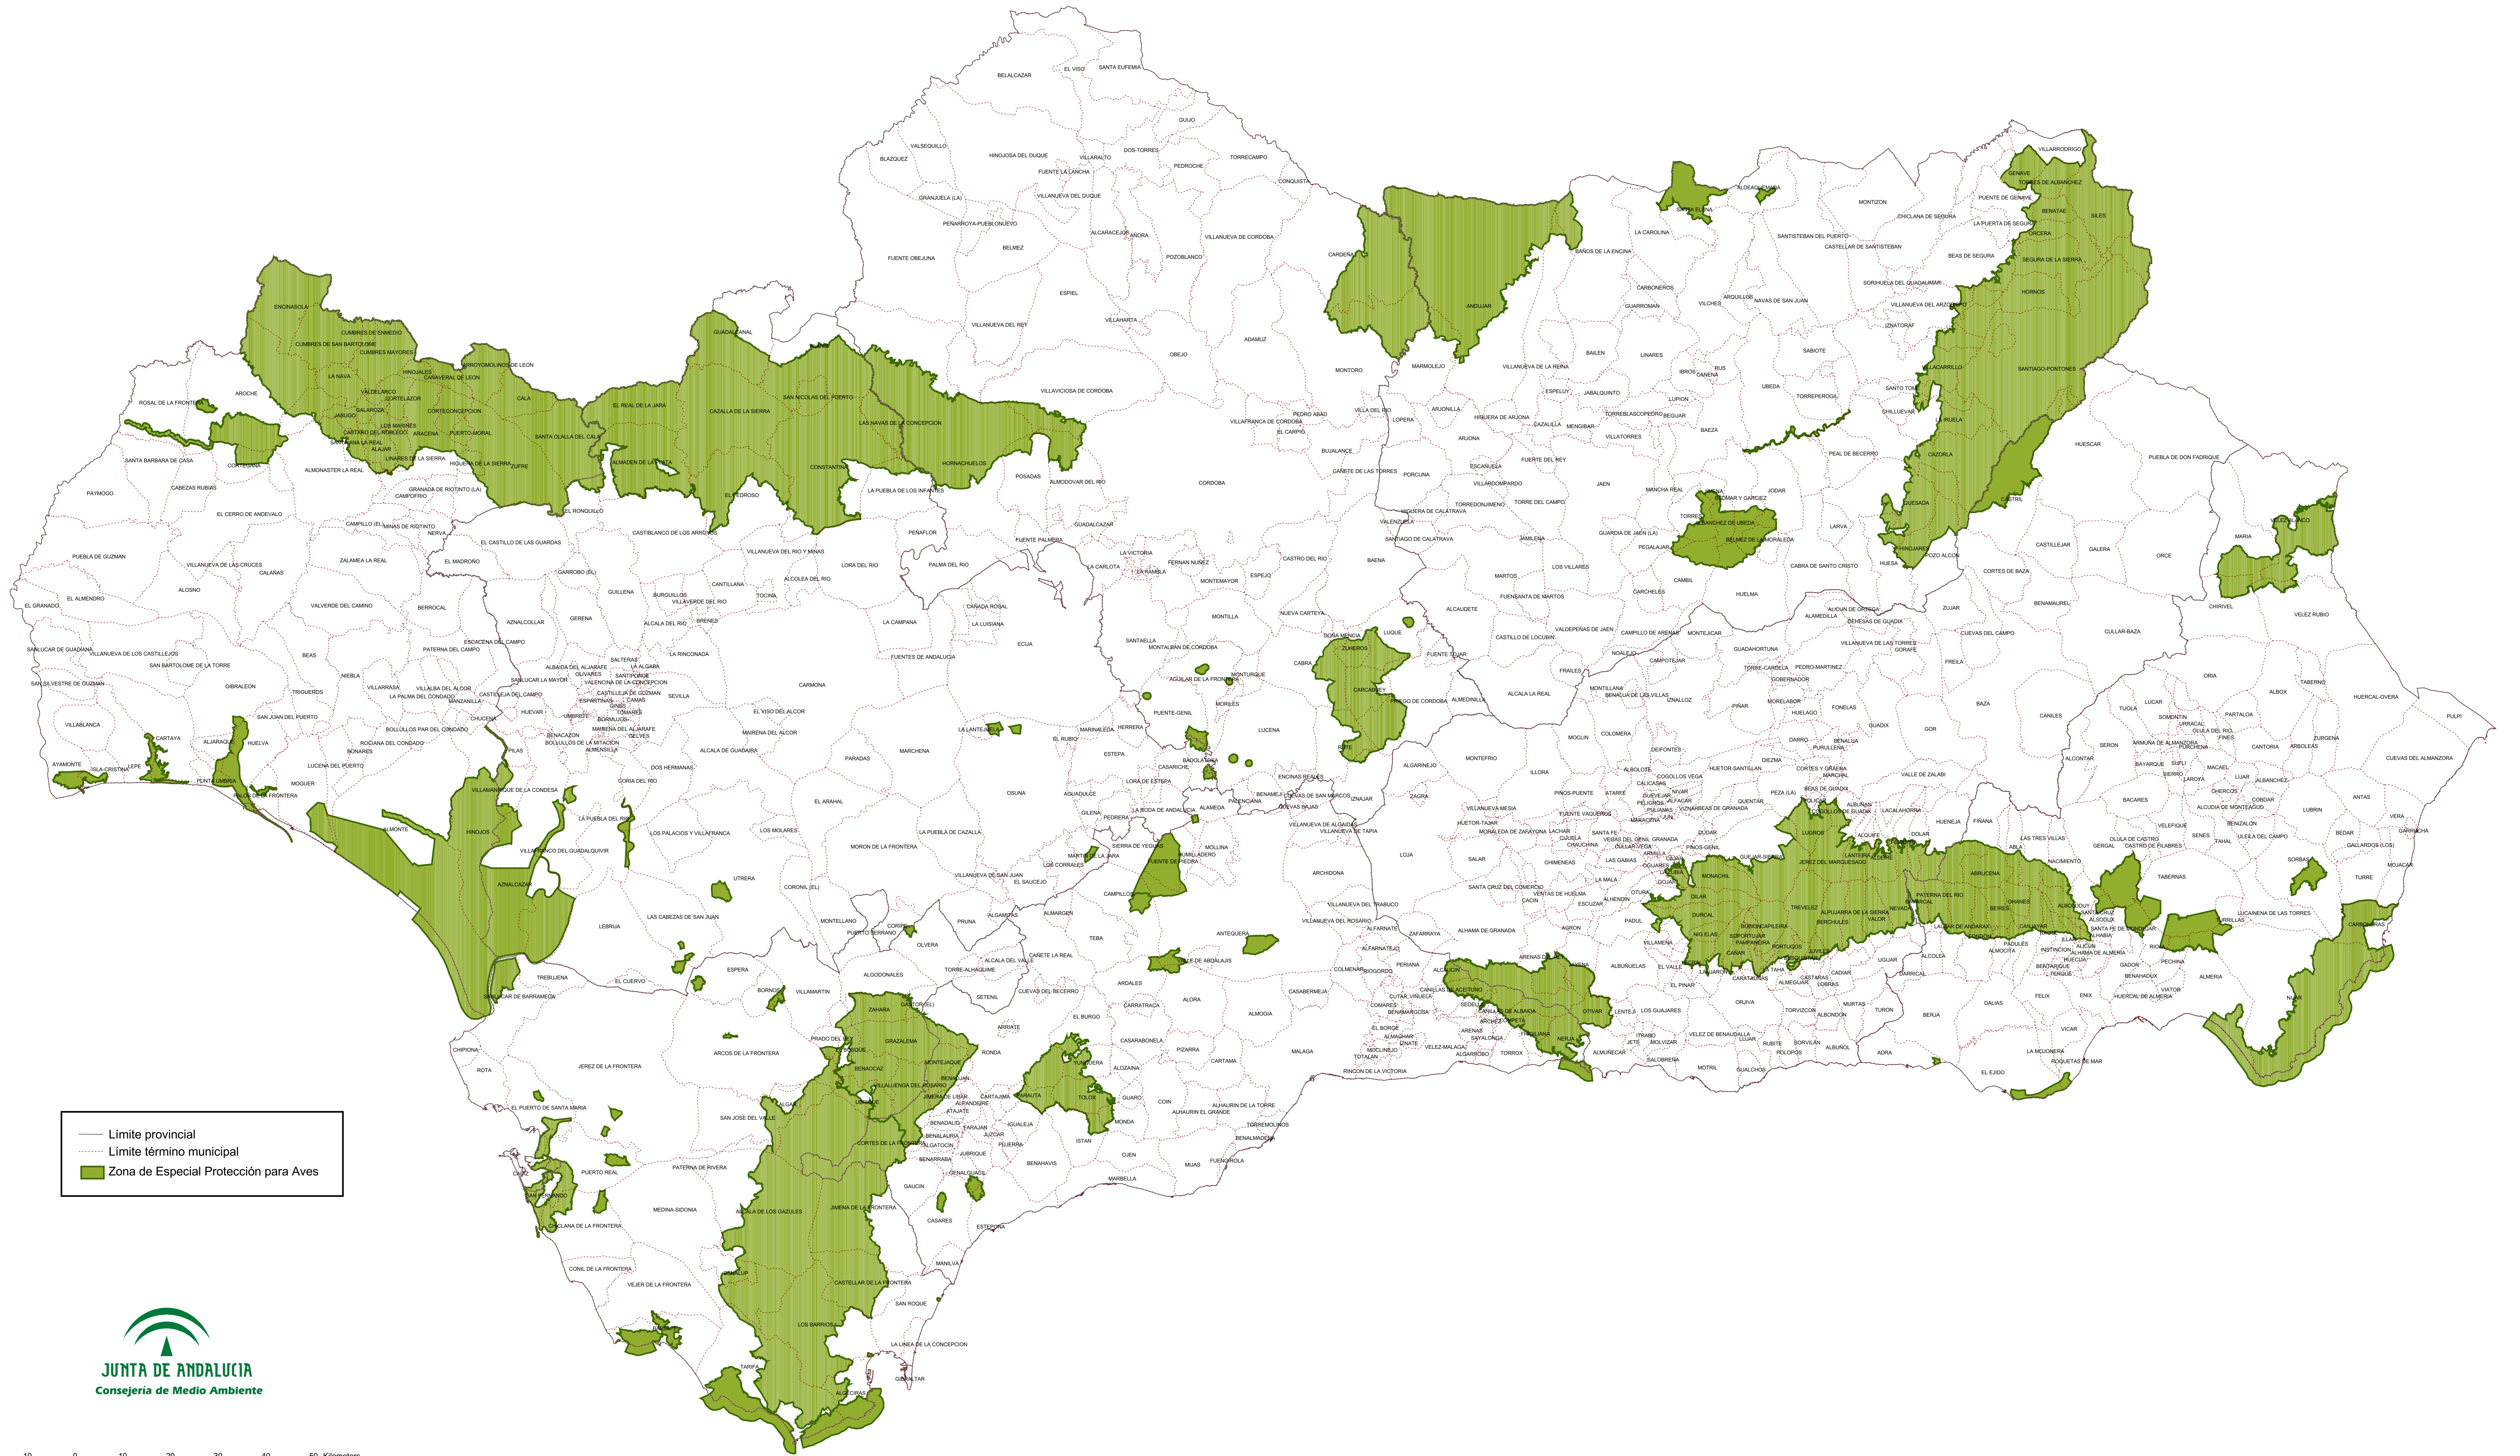

RED NATURA 2000 ZONAS DE ESPECIAL PROTECCIÓN PARA AVES (ZEPA) Mayo 2003

Fuente: Red de Información Ambiental de Andalucía
MAYO, 2003