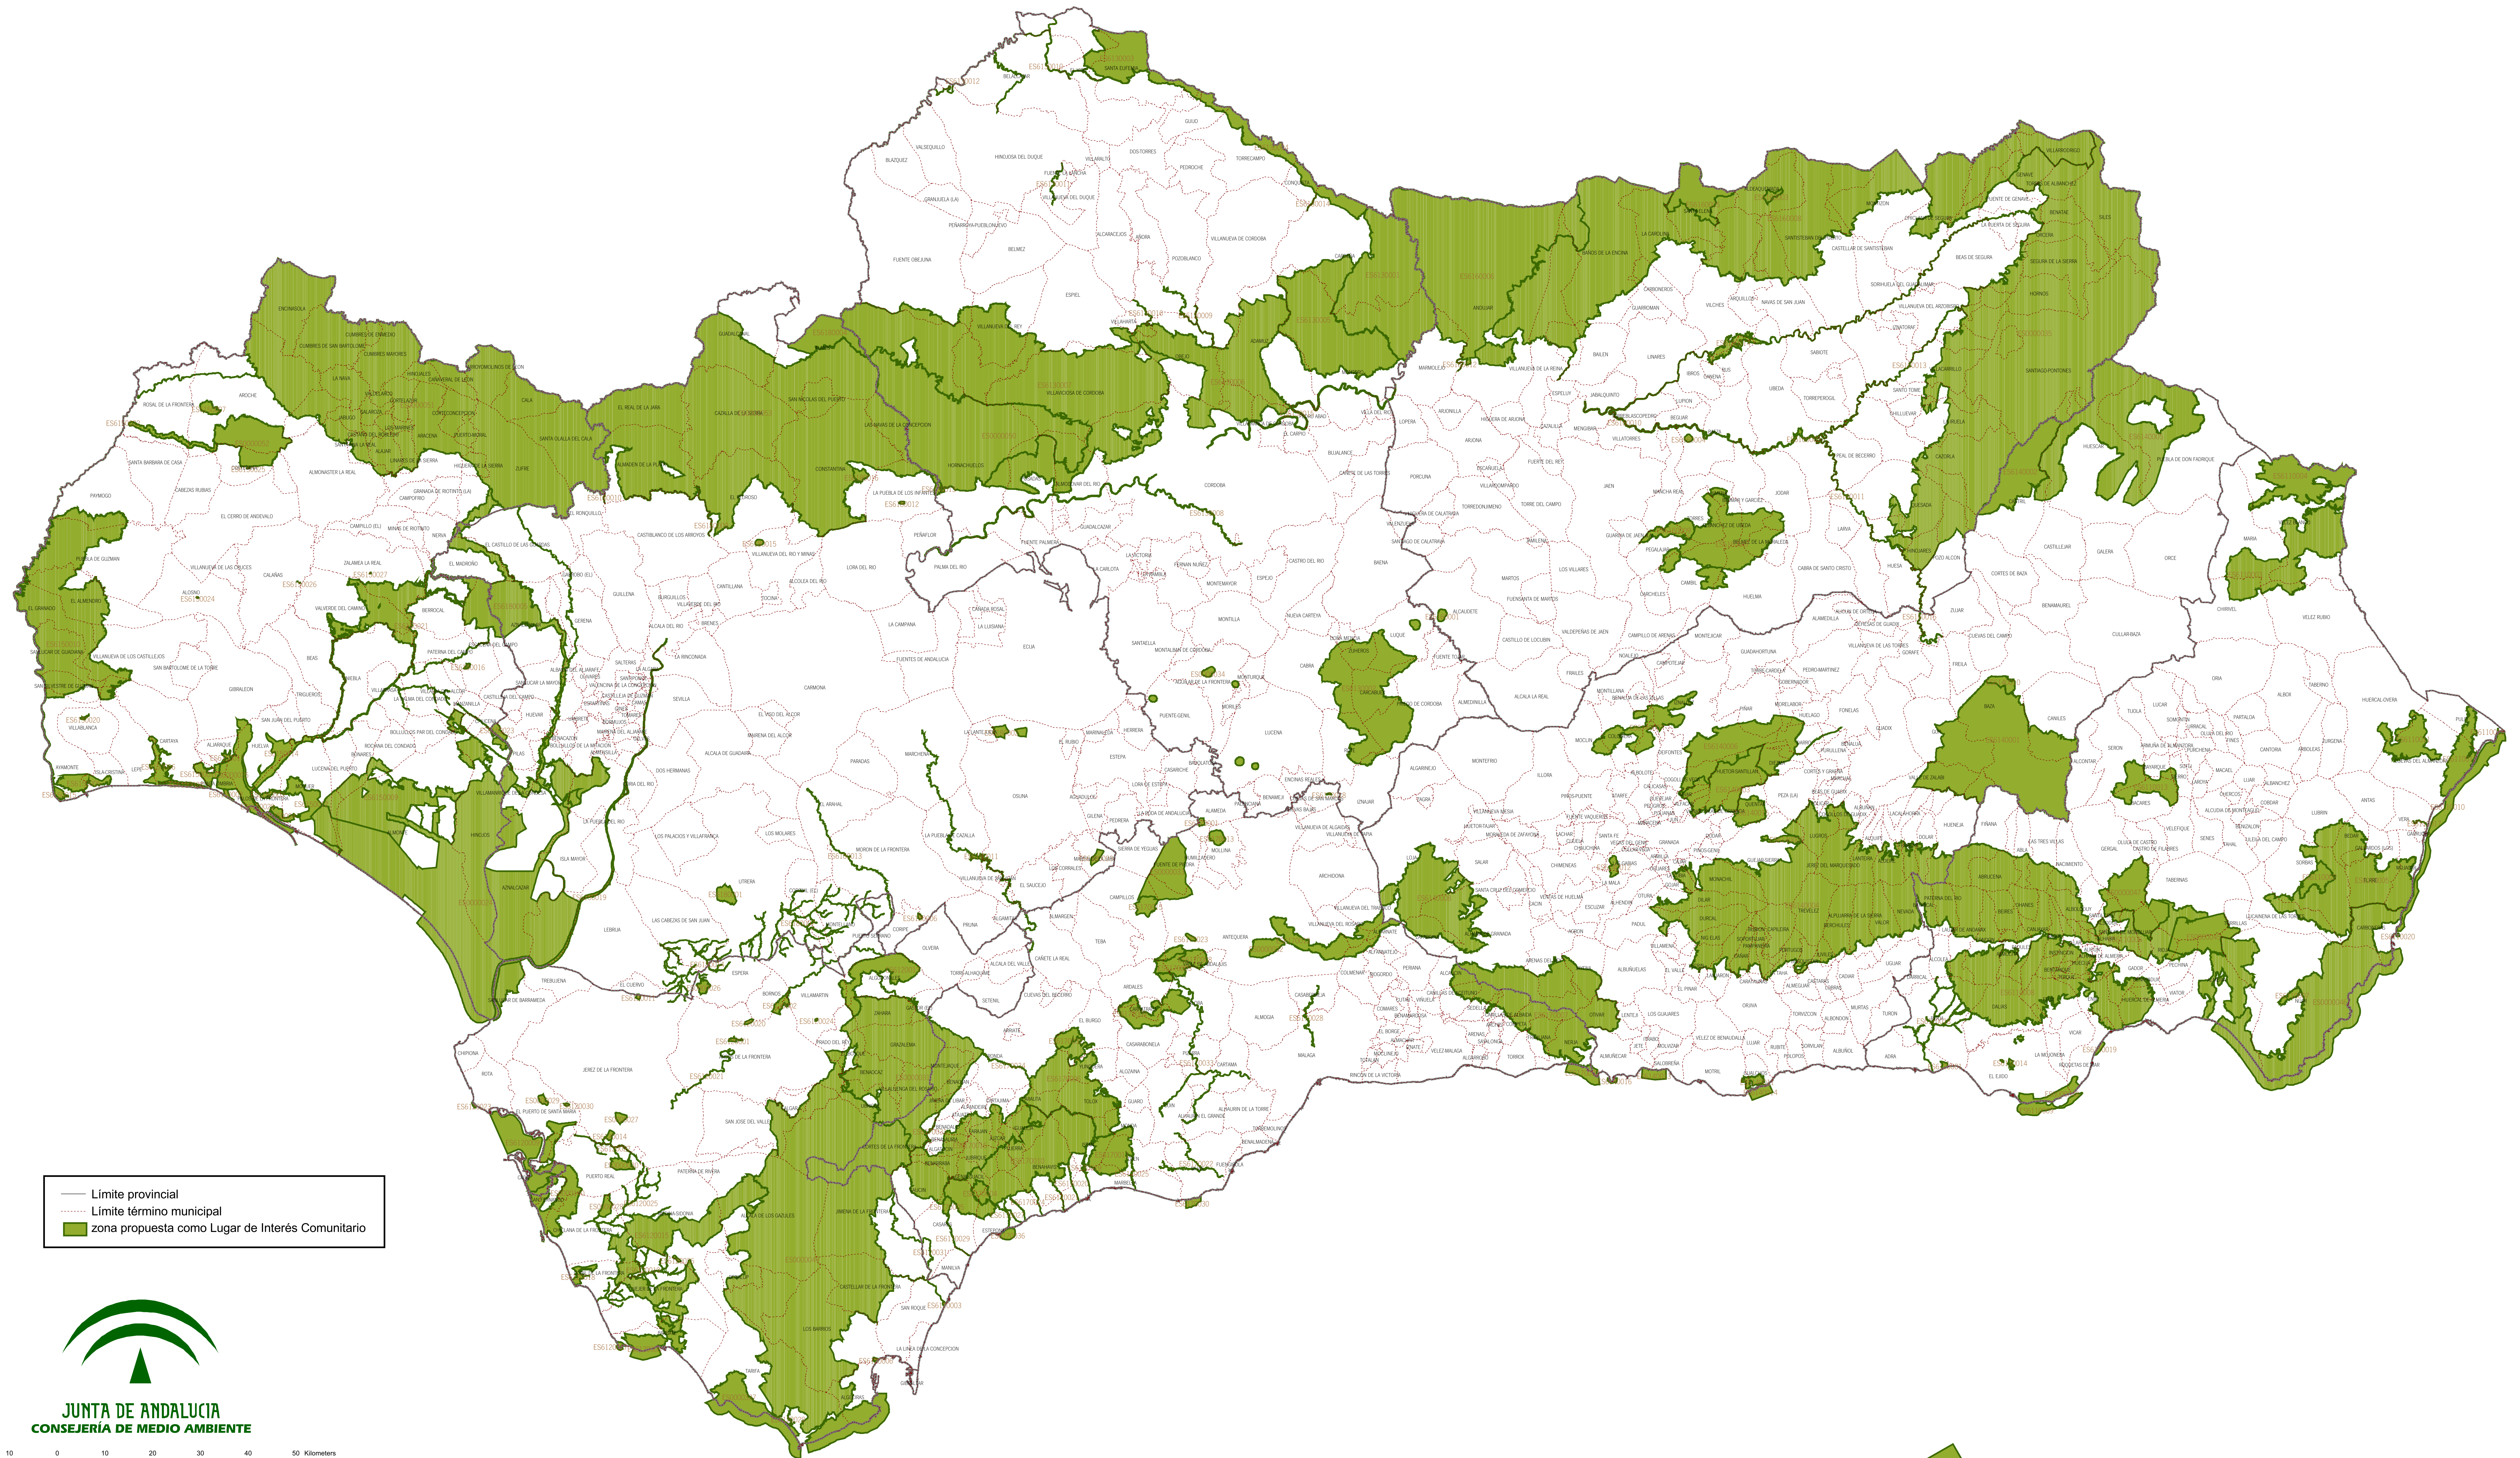

RED NATURA 2000 PROPUESTA DE LUGARES DE INTERÉS COMUNITARIO DE ANDALUCÍA (Julio, 2004)

Fuente: Red de Información Ambiental de Andalucía
 Agosto, 2004